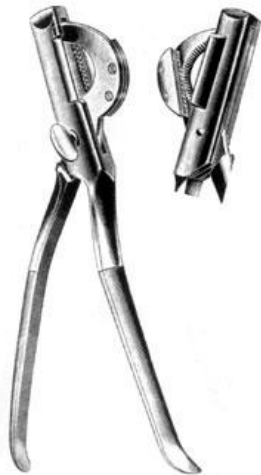

**NI-91-1007**

Inst Castration Emasculators  
With wooden handle  
30 cm, 113/4

**Inst Castration Emasculator**

**NI-91-1008**

Inst Castration Emasculator  
23 cm, 9"

**Castrating Forceps**

**NI-91-1009**

Castrating forceps  
35 cm, 14"

**Verboczy**

**NI-91-1010**

With clamping parts  
27 cm, 101/2

**Hausmann**

**NI-91-1011**

Straight  
27 cm, 105/8, 31 cm, 121/4

**Hausmann**

**NI-91-1012**